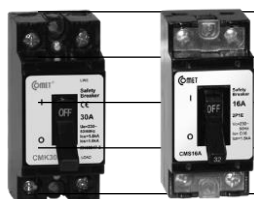

CAU DAO NGÁT ĐIỆN AN TOÀN

CAU DAO AN TOÀN

Cầu dao an toàn dùng cho máy lạnh, máy bơm nước an toàn tuyệt đối khi đóng ngắt

CMK

CMK10A	39.000 VNĐ	10A	CMS10A	49.000 VNĐ	10A
CMK16A	39.000 VNĐ	16A	CMS16A	49.000 VNĐ	16A
CMK20A	39.000 VNĐ	20A	CMS20A	49.000 VNĐ	20A
CMK30A	39.000 VNĐ	32A	CMS32A	49.000 VNĐ	32A
CMK40A	39.000 VNĐ	40A	CMS40A	49.000 VNĐ	40A

Giá chưa bao gồm thuế VAT